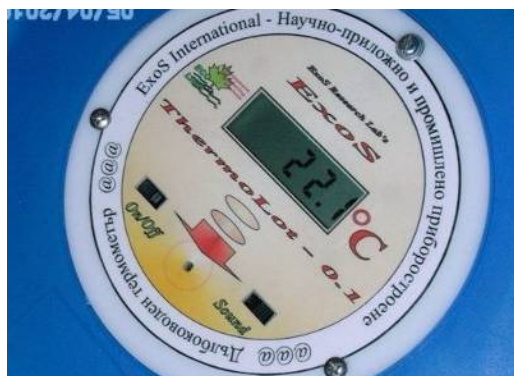

## ЕЛЕКТРОЛОТОВЕ

Електролотът, както и дълбоководният термометър (който е електролот с вграден дистанционен термометър) се изпълняват по поръчка, при която се уточнява дължината на кабела.

Електролотите работят на батерии и се комплектоват върху оборудвана макара със стойка и звукова сигнализация, според поръчката:

\* с кръгъл кабел с трайна ръчна маркировка с надписи (цифри) на всеки 10 см за дължини по избор до 100 метра;

\* с плосък кабел, със сантиметрови и милиметрови фабрични маркировки, с фиксирани дължини до 500 метра.

### Електролотове с кръгъл кабел, ръчна маркировка

Електролот (стандартен) с кръгъл кабел	Цена (лв) без ДДС
Обща дължина на кабела 20 м	218. <sup>00</sup> лв
Обща дължина на кабела 30 м	249. <sup>00</sup> лв
Обща дължина на кабела 50 м	306. <sup>60</sup> лв
Обща дължина на кабела 100 м	443. <sup>80</sup> лв
За допълнителна светлинна сигнализация се добавят	+ 23. <sup>00</sup> лв
Допълнително Термометър (в сондата) и LCD дисплей в макарата	+143. <sup>00</sup> лв

Лотовете, снабдени с термометър имат и дисплей:

**Дължината на кабела е по избор:** от 10м до 100м. Възможно е и различно маркиране, обект на по-специални изисквания, но и ценообразуването е различно. Специфични изисквания са допустими, и се договарят при поръчката.