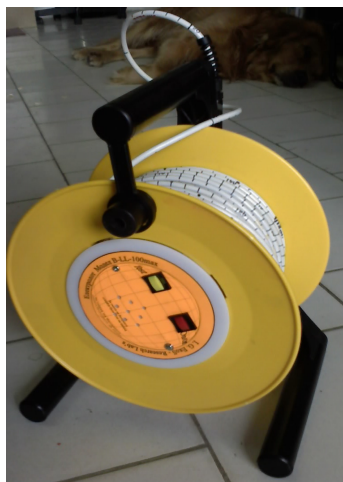

## ЕЛЕКТРОЛОТОВЕ

Електролотът, както и дълбоководният термометър (който е електролот с вграден дистанционен термометър) се изпълняват по поръчка, при която се уточнява дължината на кабела.

Електролотите работят на батерии и се комплектоват върху оборудвана макара със стойка и звукова сигнализация, според поръчката:

### Електролотове с кръгъл кабел, ръчна маркировка

Електролот (стандартен) с кръгъл кабел	Цена (лв) без ДДС
Обща дължина на кабела 20 м	218. <sup>00</sup> лв
Обща дължина на кабела 30 м	249. <sup>00</sup> лв
Обща дължина на кабела 50 м	306. <sup>60</sup> лв
Обща дължина на кабела 100 м	443. <sup>80</sup> лв
За допълнителна светлинна сигнализация се добавят	+ 23. <sup>00</sup> лв
Допълнително Термометър (в сондата) и LCD дисплей в макарата	+143. <sup>00</sup> лв

Лотовете, снабдени с термометър имат и дисплей:

**Дължината на кабела е по избор:** от 10м до 100м. Възможно е и различно маркиране, обект на по-специални изисквания, но и ценообразуването е различно. Специфични изисквания са допустими, и се договарят при поръчката.

определени условия се приемат и срочни поръчки.

Показаните по-горе снимки са с илюстративна цел, външният вид може да се отличава при конкретно изпълнение като тип и цвят на макарата.

**Електролот с плосък кабел,  
с маркировка в метри, сантиметри и милиметри, сонда Ф15мм**